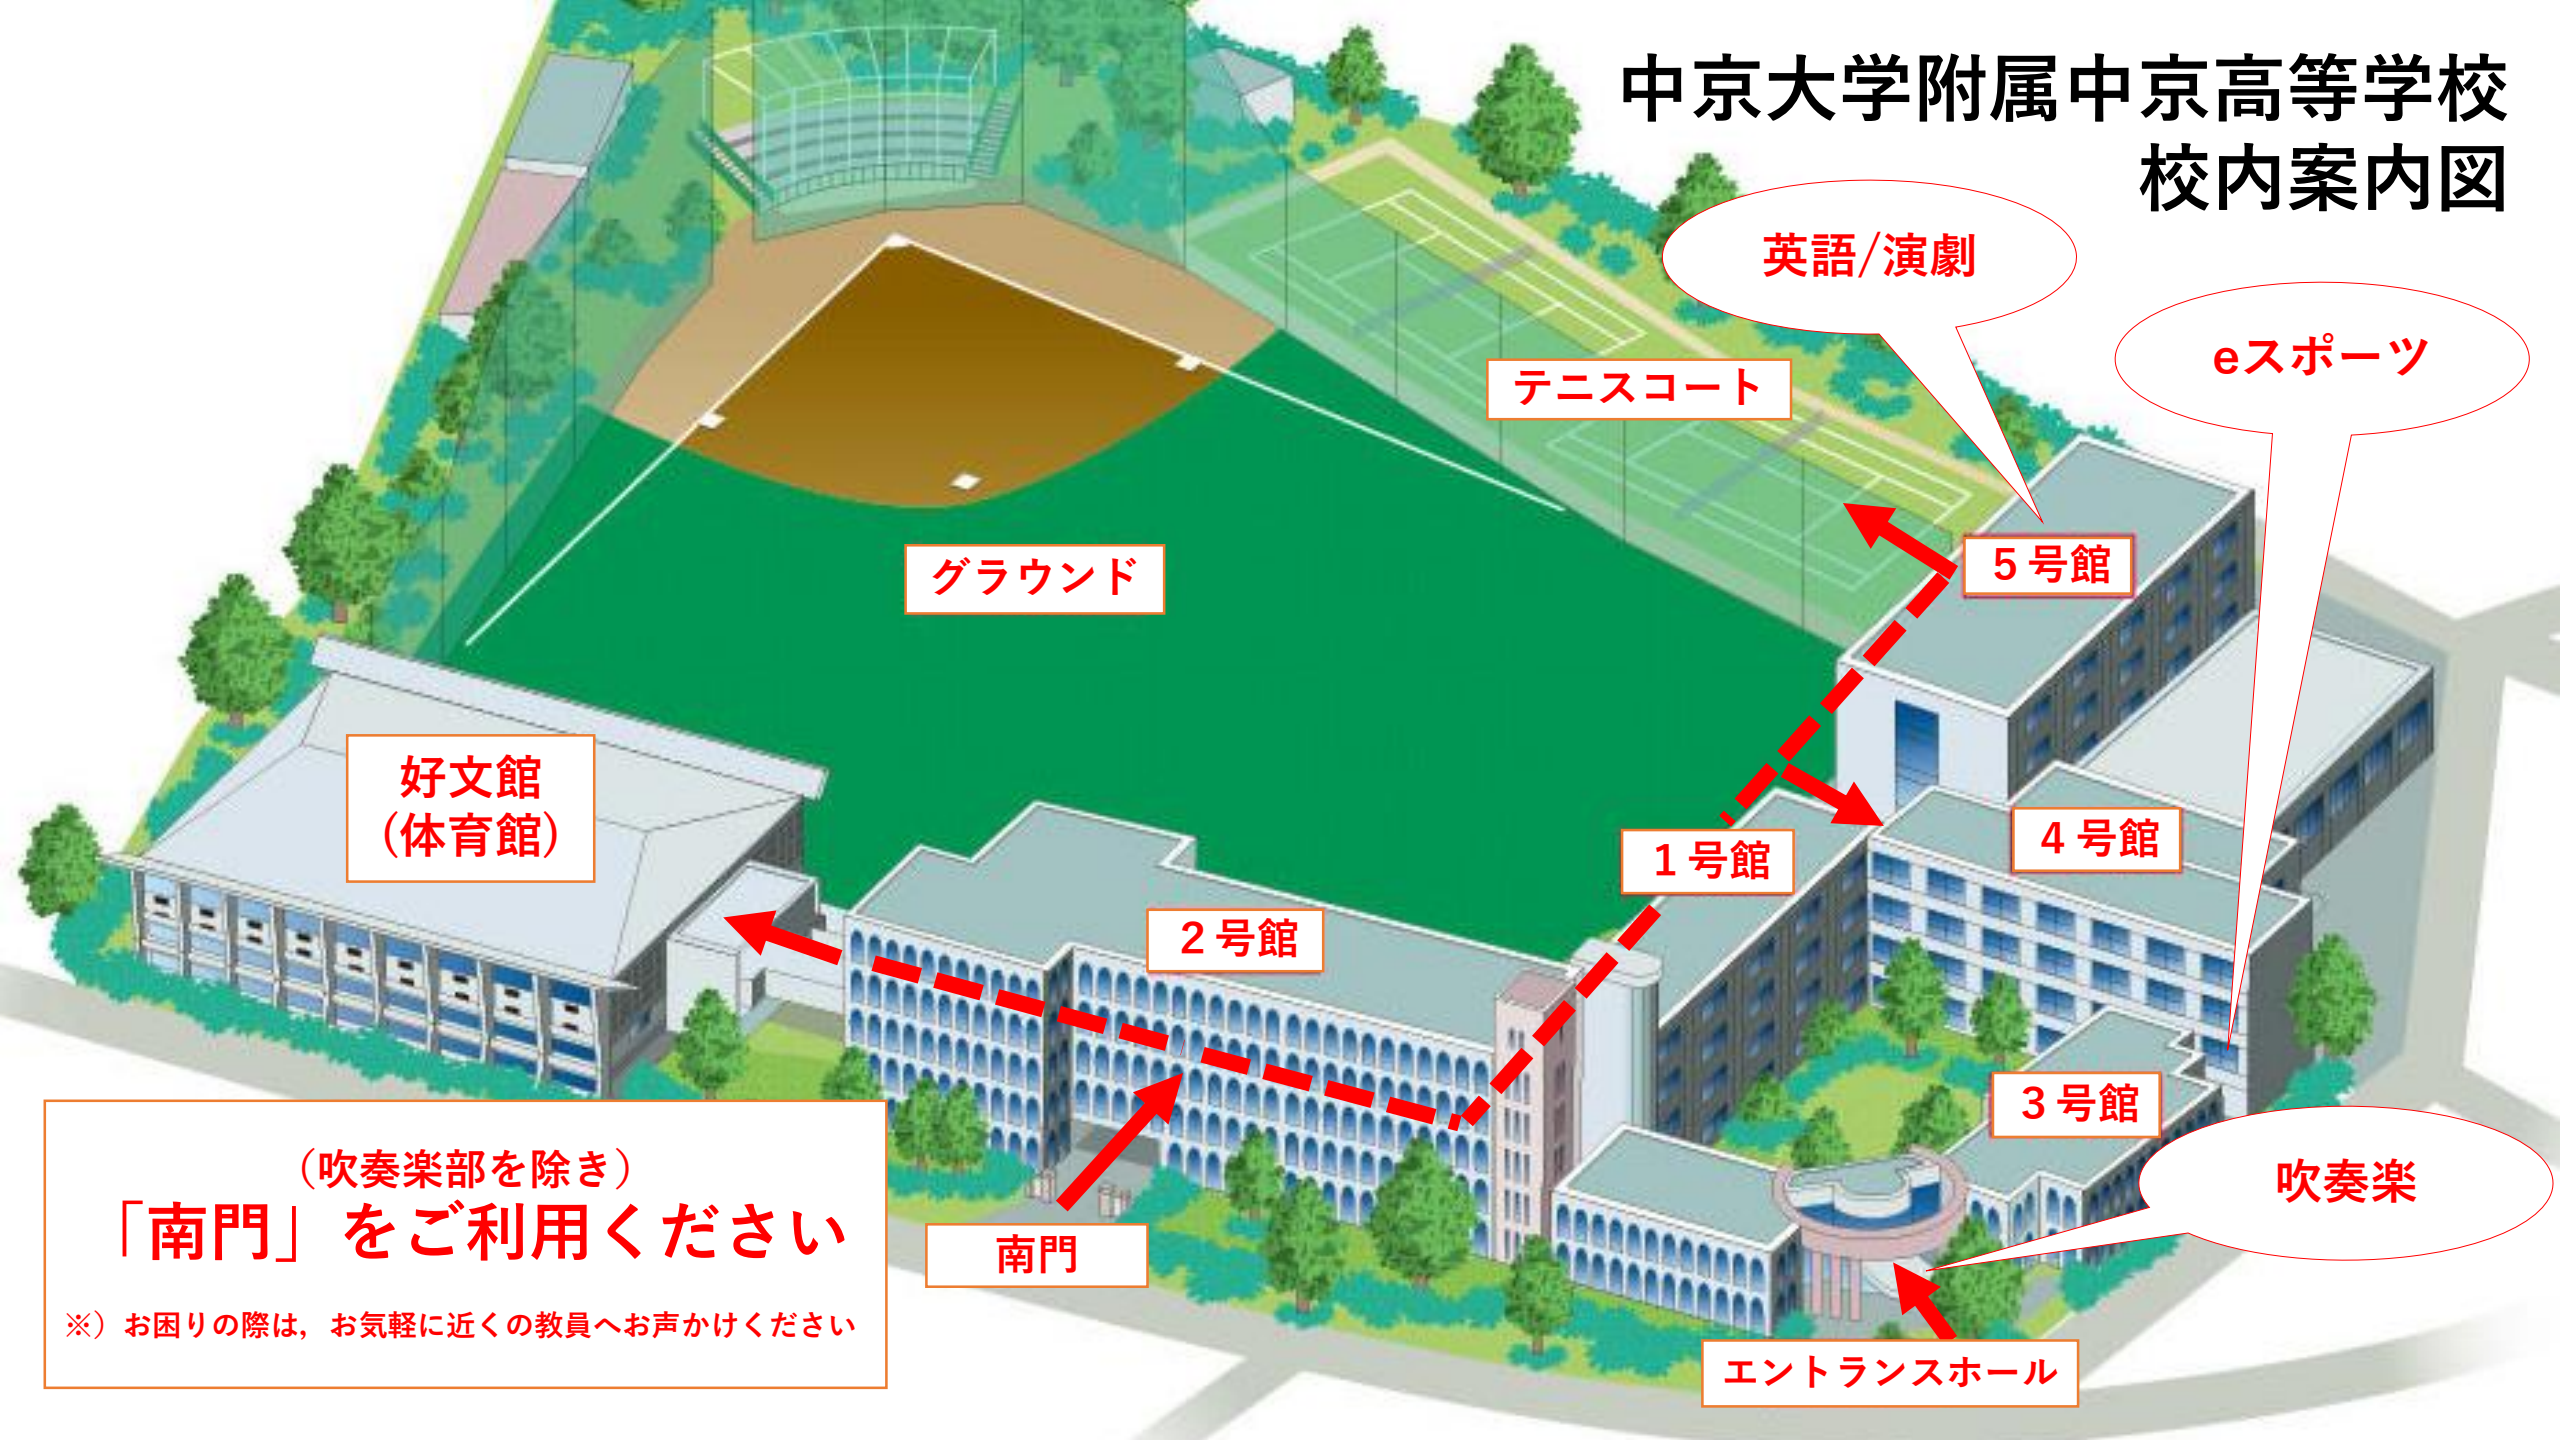

中京大学附属中京高等学校 校内案内図

英語/演劇

eスポーツ

テニスコート

グラウンド

5号館

好文館
(体育館)

1号館

4号館

2号館

3号館

吹奏楽

南門

エントランスホール

(吹奏楽部を除き)
「南門」をご利用ください
※) お困りの際は、お気軽に近くの教員へお声かけください